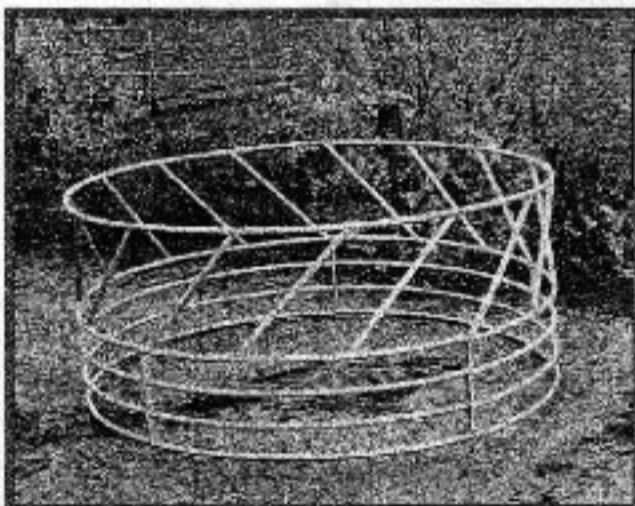

1

2

3

4

5

6

7

8

1 Futterkrippe mit Abgitterung für Kälber	804-5200
2 Raufe für Vierkantballen mit veränderlicher Kammer	804-6600
3 Heuraufe mit Futterkrippe	804-5210
4 Raufe für Vierkantballen mit Palisadenfressgitter	804-6800
5 Rundballenraufe, D = 2,50 m, H = 1,20 m	804-6650
6 Raufe für Vierkantballen mit Selbstfangfressgitter	804-6801
7 Heuraufe mit Palisaden, D = 2,30 m, 12 Tierplätze	804-6640
Heuraufe mit Palisaden, D = 1,70 m, 9 Tierplätze	804-6641
8 Weidentore und Säulen (siehe Tore und Säulen)