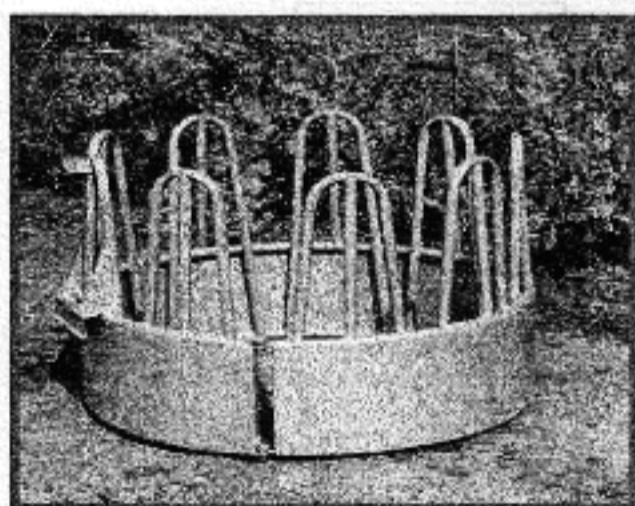

1

2

3

4

5

6

7

8

1 Futterkrippe mit Abgitterung für Kälber	804-5200
2 Raufe für Vierkantballen mit veränderlicher Kammer	804-6600
3 Heuraufe mit Futterkrippe	804-5210
4 Raufe für Vierkantballen mit Palisadenfressgitter	804-6800
5 Rundballenraufe, D = 2,50 m, H = 1,20 m	804-6650
6 Raufe für Vierkantballen mit Selbstfangfressgitter	804-6801
7 Heuraufe mit Palisaden, D = 2,30 m, 12 Tierplätze	804-6640
Heuraufe mit Palisaden, D = 1,70 m, 9 Tierplätze	804-6641
8 Weidentore und Säulen (siehe Tore und Säulen)