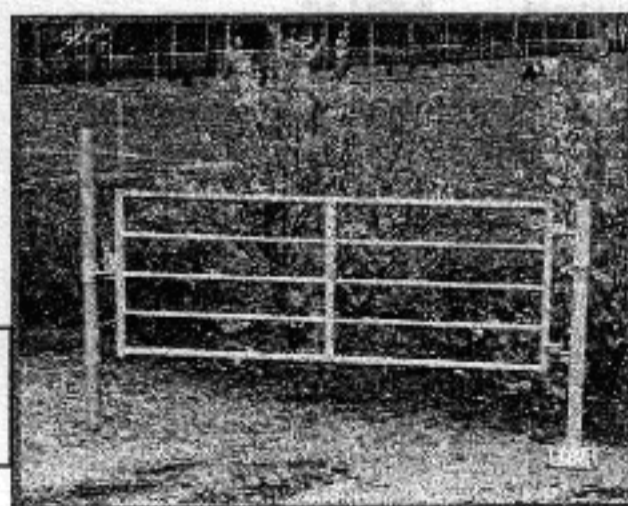

8

1 Futterkrippe mit Abgitterung für Kälber	804-5200
2 Raufe für Vierkantballen mit veränderlicher Kammer	804-6600
3 Heuraufe mit Futterkrippe	804-5210
4 Raufe für Vierkantballen mit Palisadenfressgitter	804-6800
5 Rundballenraufe, D = 2,50 m, H = 1,20 m	804-6650
6 Raufe für Vierkantballen mit Selbstfangfressgitter	804-6801
7 Heuraufe mit Palisaden, D = 2,30 m, 12 Tierplätze	804-6640
Heuraufe mit Palisaden, D = 1,70 m, 9 Tierplätze	804-6641
8 Weidentore und Säulen (siehe Tore und Säulen)