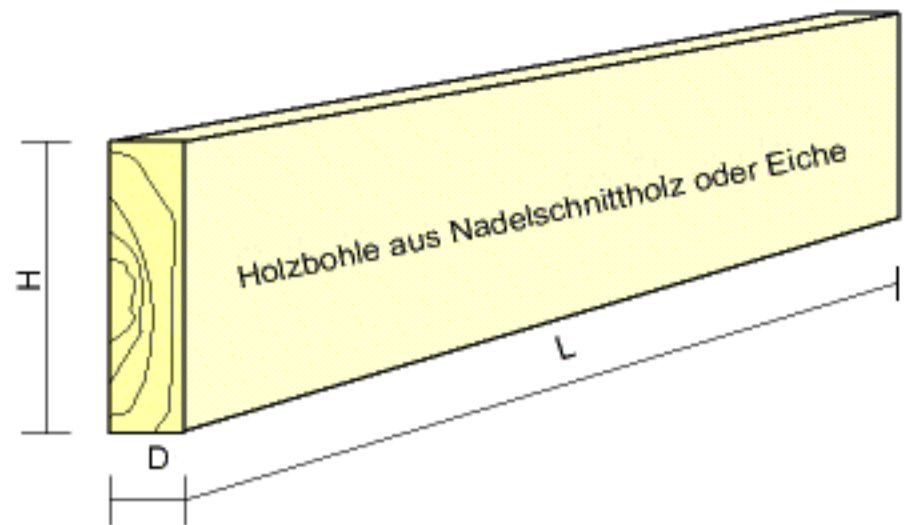

Holzbohlen

3x20 roh	Eichenbohle	Nadelschnittholz
4x15 roh	Eichenbohle	Nadelschnittholz
4x20 roh	Eichenbohle	Nadelschnittholz
4x25 roh	Eichenbohle	Nadelschnittholz
5x15 roh	Eichenbohle	Nadelschnittholz
5x20 roh	Eichenbohle	Nadelschnittholz
5x25 roh	Eichenbohle	Nadelschnittholz
5x30 roh	Eichenbohle	Nadelschnittholz
5x35 roh	Eichenbohle	Nadelschnittholz
5x10 tauchimpr.	Eichenbohle	Nadelschnittholz
5x15 tauchimpr.	Eichenbohle	Nadelschnittholz
5x20 tauchimpr.	Eichenbohle	Nadelschnittholz

Brett mit Fase

Fichte, roh

Film/ Film- Platten

Beschichtung	130 g/m ²		220 g/m ²
	H	L	B
	1250	2500	8
	1250	2500	12
	1250	2500	15
	1250	2500	18
	1250	2500	21
Agroplex- Plus	2000	3000	15
	2000	3000	18
	2000	3000	21
	2000	4000	21
	2000	5200	21
Agrobord- Standard	2000	5200	21
Agroplex- Plus	2000	5200	21