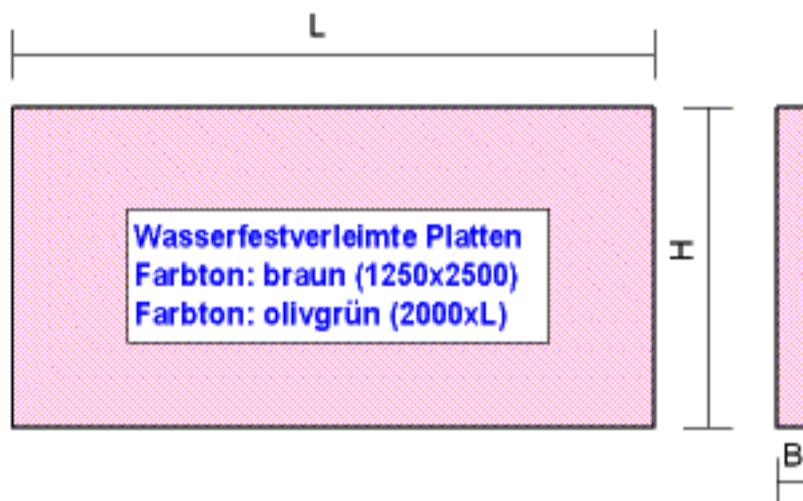

Holzbohlen

3x20 roh	Eichenbohle	Nadelschnittholz
4x15 roh	Eichenbohle	Nadelschnittholz
4x20 roh	Eichenbohle	Nadelschnittholz
4x25 roh	Eichenbohle	Nadelschnittholz
5x15 roh	Eichenbohle	Nadelschnittholz
5x20 roh	Eichenbohle	Nadelschnittholz
5x25 roh	Eichenbohle	Nadelschnittholz
5x30 roh	Eichenbohle	Nadelschnittholz
5x35 roh	Eichenbohle	Nadelschnittholz
5x10 tauchimpr.	Eichenbohle	Nadelschnittholz
5x15 tauchimpr.	Eichenbohle	Nadelschnittholz
5x20 tauchimpr.	Eichenbohle	Nadelschnittholz

Brett mit Fase

Fichte, roh

Film/ Film- Platten

Beschichtung	130 g/m ²		220 g/m ²
	H	L	B
	1250	2500	8
	1250	2500	12
	1250	2500	15
	1250	2500	18
	1250	2500	21
Agroplex- Plus	2000	3000	15
	2000	3000	18
	2000	3000	21
	2000	4000	21
	2000	5200	21
Agrobord- Standard	2000	5200	21
Agroplex- Plus	2000	5200	21