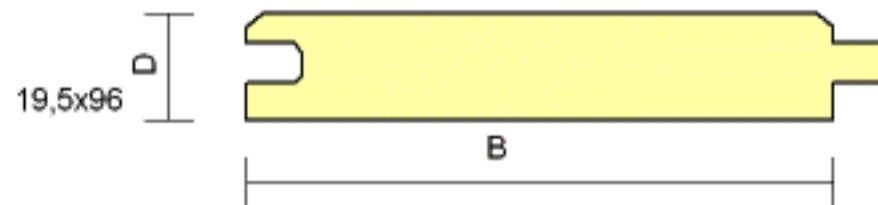

Holzbohlen

3x20 roh	Eichenbohle	Nadelschnittholz
4x15 roh	Eichenbohle	Nadelschnittholz
4x20 roh	Eichenbohle	Nadelschnittholz
4x25 roh	Eichenbohle	Nadelschnittholz
5x15 roh	Eichenbohle	Nadelschnittholz
5x20 roh	Eichenbohle	Nadelschnittholz
5x25 roh	Eichenbohle	Nadelschnittholz
5x30 roh	Eichenbohle	Nadelschnittholz
5x35 roh	Eichenbohle	Nadelschnittholz
5x10 tauchimpr.	Eichenbohle	Nadelschnittholz
5x15 tauchimpr.	Eichenbohle	Nadelschnittholz
5x20 tauchimpr.	Eichenbohle	Nadelschnittholz

Brett mit Fase

Fichte, roh

Film/ Film- Platten

Beschichtung	130 g/m ²		220 g/m ²
	H	L	B
	1250	2500	8
	1250	2500	12
	1250	2500	15
	1250	2500	18
	1250	2500	21
Agroplex- Plus	2000	3000	15
	2000	3000	18
	2000	3000	21
	2000	4000	21
	2000	5200	21
Agrobord- Standard	2000	5200	21
Agroplex- Plus	2000	5200	21